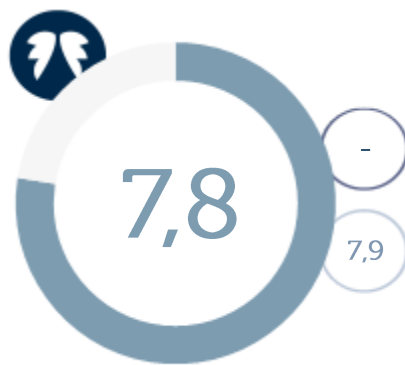

Samenvatting medewerkersonderzoek Pro Senectute

Bevlogenheid

Betrokkenheid

Tevredenheid

Efficiëntie

○ Vorige meting

○ Benchmark VVT