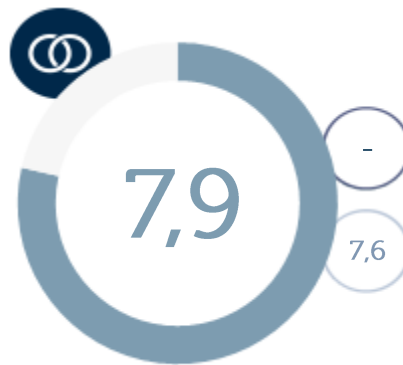

Samenvatting medewerkersonderzoek Pro Senectute

Bevlogenheid

Betrokkenheid

Tevredenheid

Efficiëntie

○ Vorige meting

○ Benchmark VVT