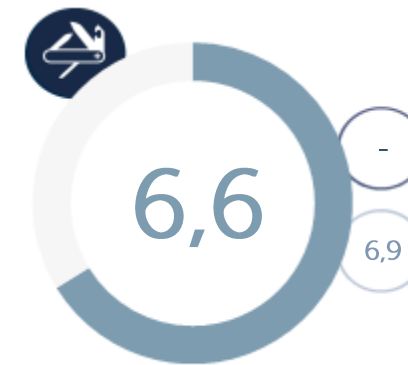

Samenvatting medewerkersonderzoek Pro Senectute

Bevlogenheid

Betrokkenheid

Tevredenheid

Efficiëntie

○ Vorige meting

○ Benchmark VVT