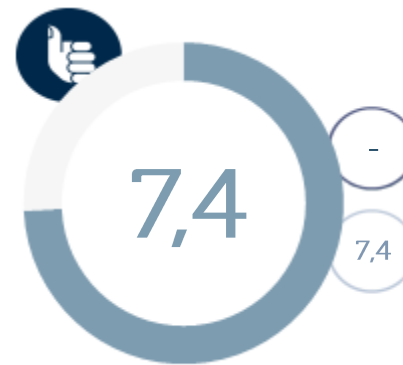

Samenvatting medewerkersonderzoek Pro Senectute

Bevlogenheid

Betrokkenheid

Tevredenheid

Efficiëntie

○ Vorige meting

○ Benchmark VVT