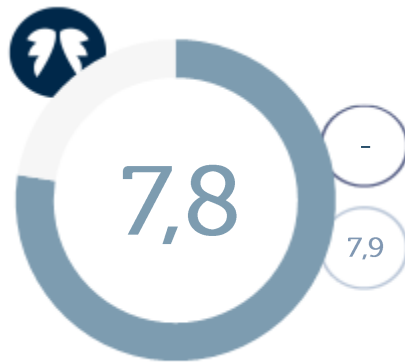

Samenvatting medewerkersonderzoek Pro Senectute

Bevlogenheid

Betrokkenheid

Tevredenheid

Efficiëntie

○ Vorige meting

○ Benchmark VVT