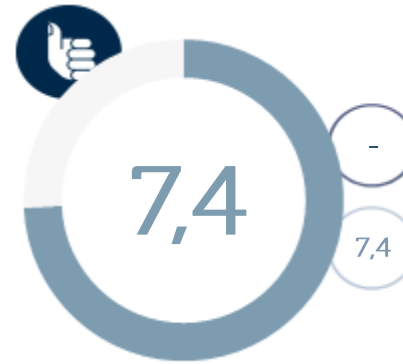

Samenvatting medewerkersonderzoek Pro Senectute

Bevlogenheid

Betrokkenheid

Tevredenheid

Efficiëntie

○ Vorige meting

○ Benchmark VVT