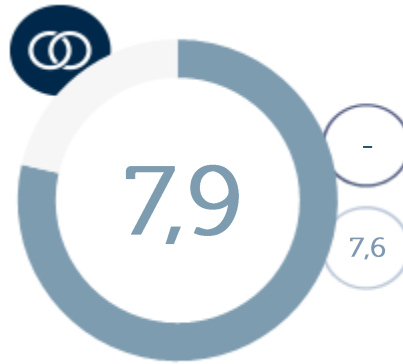

Samenvatting medewerkersonderzoek Pro Senectute

Bevlogenheid

Betrokkenheid

Tevredenheid

Efficiëntie

○ Vorige meting

○ Benchmark VVT